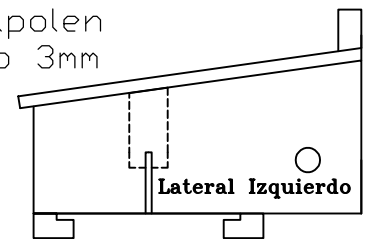

Vista Inferior

Metal deploye (4)
Medidas 375x210mm

MONTAJE EN COLMENA

Rejilla cazapolen
436x38; esp 3mm

Rejilla cazapolen
434x37; esp 3mm

APICOLA

DE LOS PEDROCHES

Telefono: 0034 957 130061
Movil: 0034 637 302517

PLANO N°

1