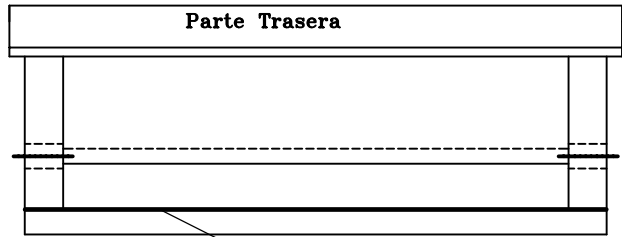

Vista Inferior

Metal deploye (4)
Medidas 375x210mm

MONTAJE EN COLMENA

Rejilla cazapolen
436x38; esp 3mm

Rejilla cazapolen
434x37; esp 3mm

APICOLA

DE LOS PEDROCHES

Telefono: 0034 957 130061
Movil: 0034 637 302517