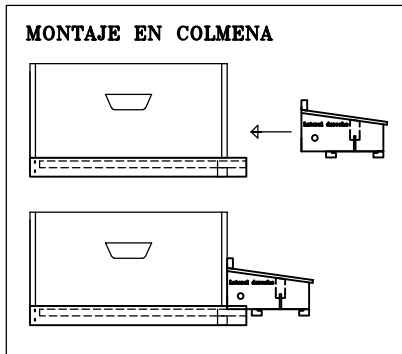

Vista Inferior

Metal deploye (4)
Medidas 375x210mm

MONTAJE EN COLMENA

Rejilla cazapolen
436x38; esp 3mm

Rejilla cazapolen
434x37; esp 3mm

APICOLA

DE LOS PEDROCHES

Telefono: 0034 957 130061
Movil: 0034 637 302517