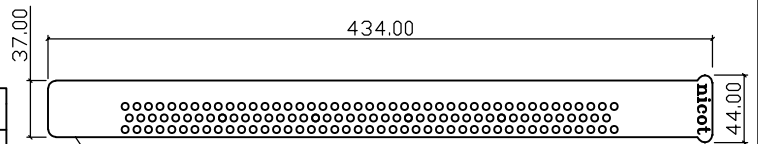

Vista Inferior

Metal deploye (4)
Medidas 375x210mm

MONTAJE EN COLMENA

Rejilla cazapolen
436x38; esp 3mm

Rejilla cazapolen
434x37; esp 3mm

APICOLA

DE LOS PEDROCHES

Telefono: 0034 957 130061
Movil: 0034 637 302517